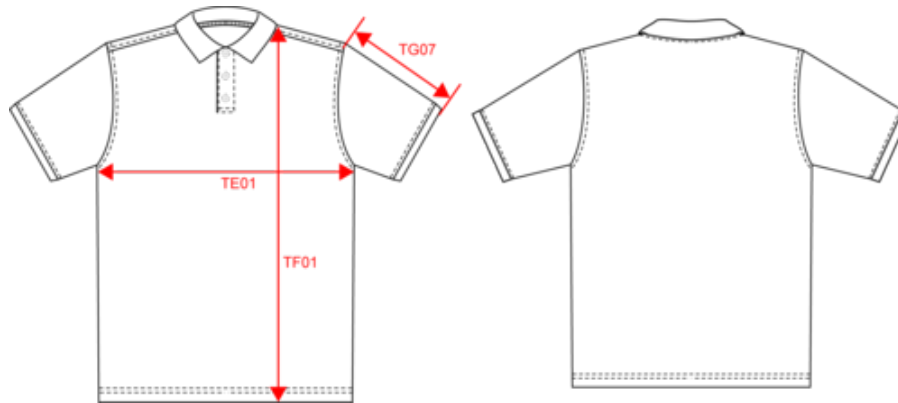

KARIBAN

K254

Polo piqué manga corta hombre

- De algodón peinado RingSpun preencogido: fibra lisa, suave y resistente.
- Corte recto.
- Polo icónico de estilo chic y desenfadado.

100 % algodón (Oxford grey : 90 % algodón / 10 % viscosa). Algodón peinado RingSpun preencogido. Punto piqué. Corte recto. Cuello y bajo de mangas de canalé 1x1. Plaqueta con 3 botones a tono. Tira cubrecosturas en el cuello.

K255

K268

KARIBAN

K254

Polo piqué manga corta hombre

Dimensiones

Measurements in cm	S	M	L	XL	XXL	3XL	4XL
TE01 - 1/2 chest width at 1.5cm below armhole	50.00	53.00	56.00	59.00	62.00	65.00	68.00
TF01 - Total height from HSP	70.00	72.00	74.00	76.00	78.00	80.00	82.00
TG07 - Short sleeve length	22.75	23.50	24.25	25.00	25.75	26.50	27.25